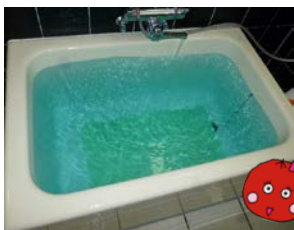

かすがやまデイサービスは、刺激のある生活を日々おくらせて頂くため毎日イベントを行っています。

外出レク

琵琶湖 堅田 湖族の郷資料館へいってきました。暑かったですが、外は気持ちよかったです。

お寿司を食べに外へ出ました。いつもより食が進みます。

イベント風呂

さまざまなお湯をお楽しみいただけます。夏はひんやりするお湯が人気です。

イベント喫茶

皆さん好きな飲み物を選ばれ、カルピスやドリップコーヒーが人気でした。